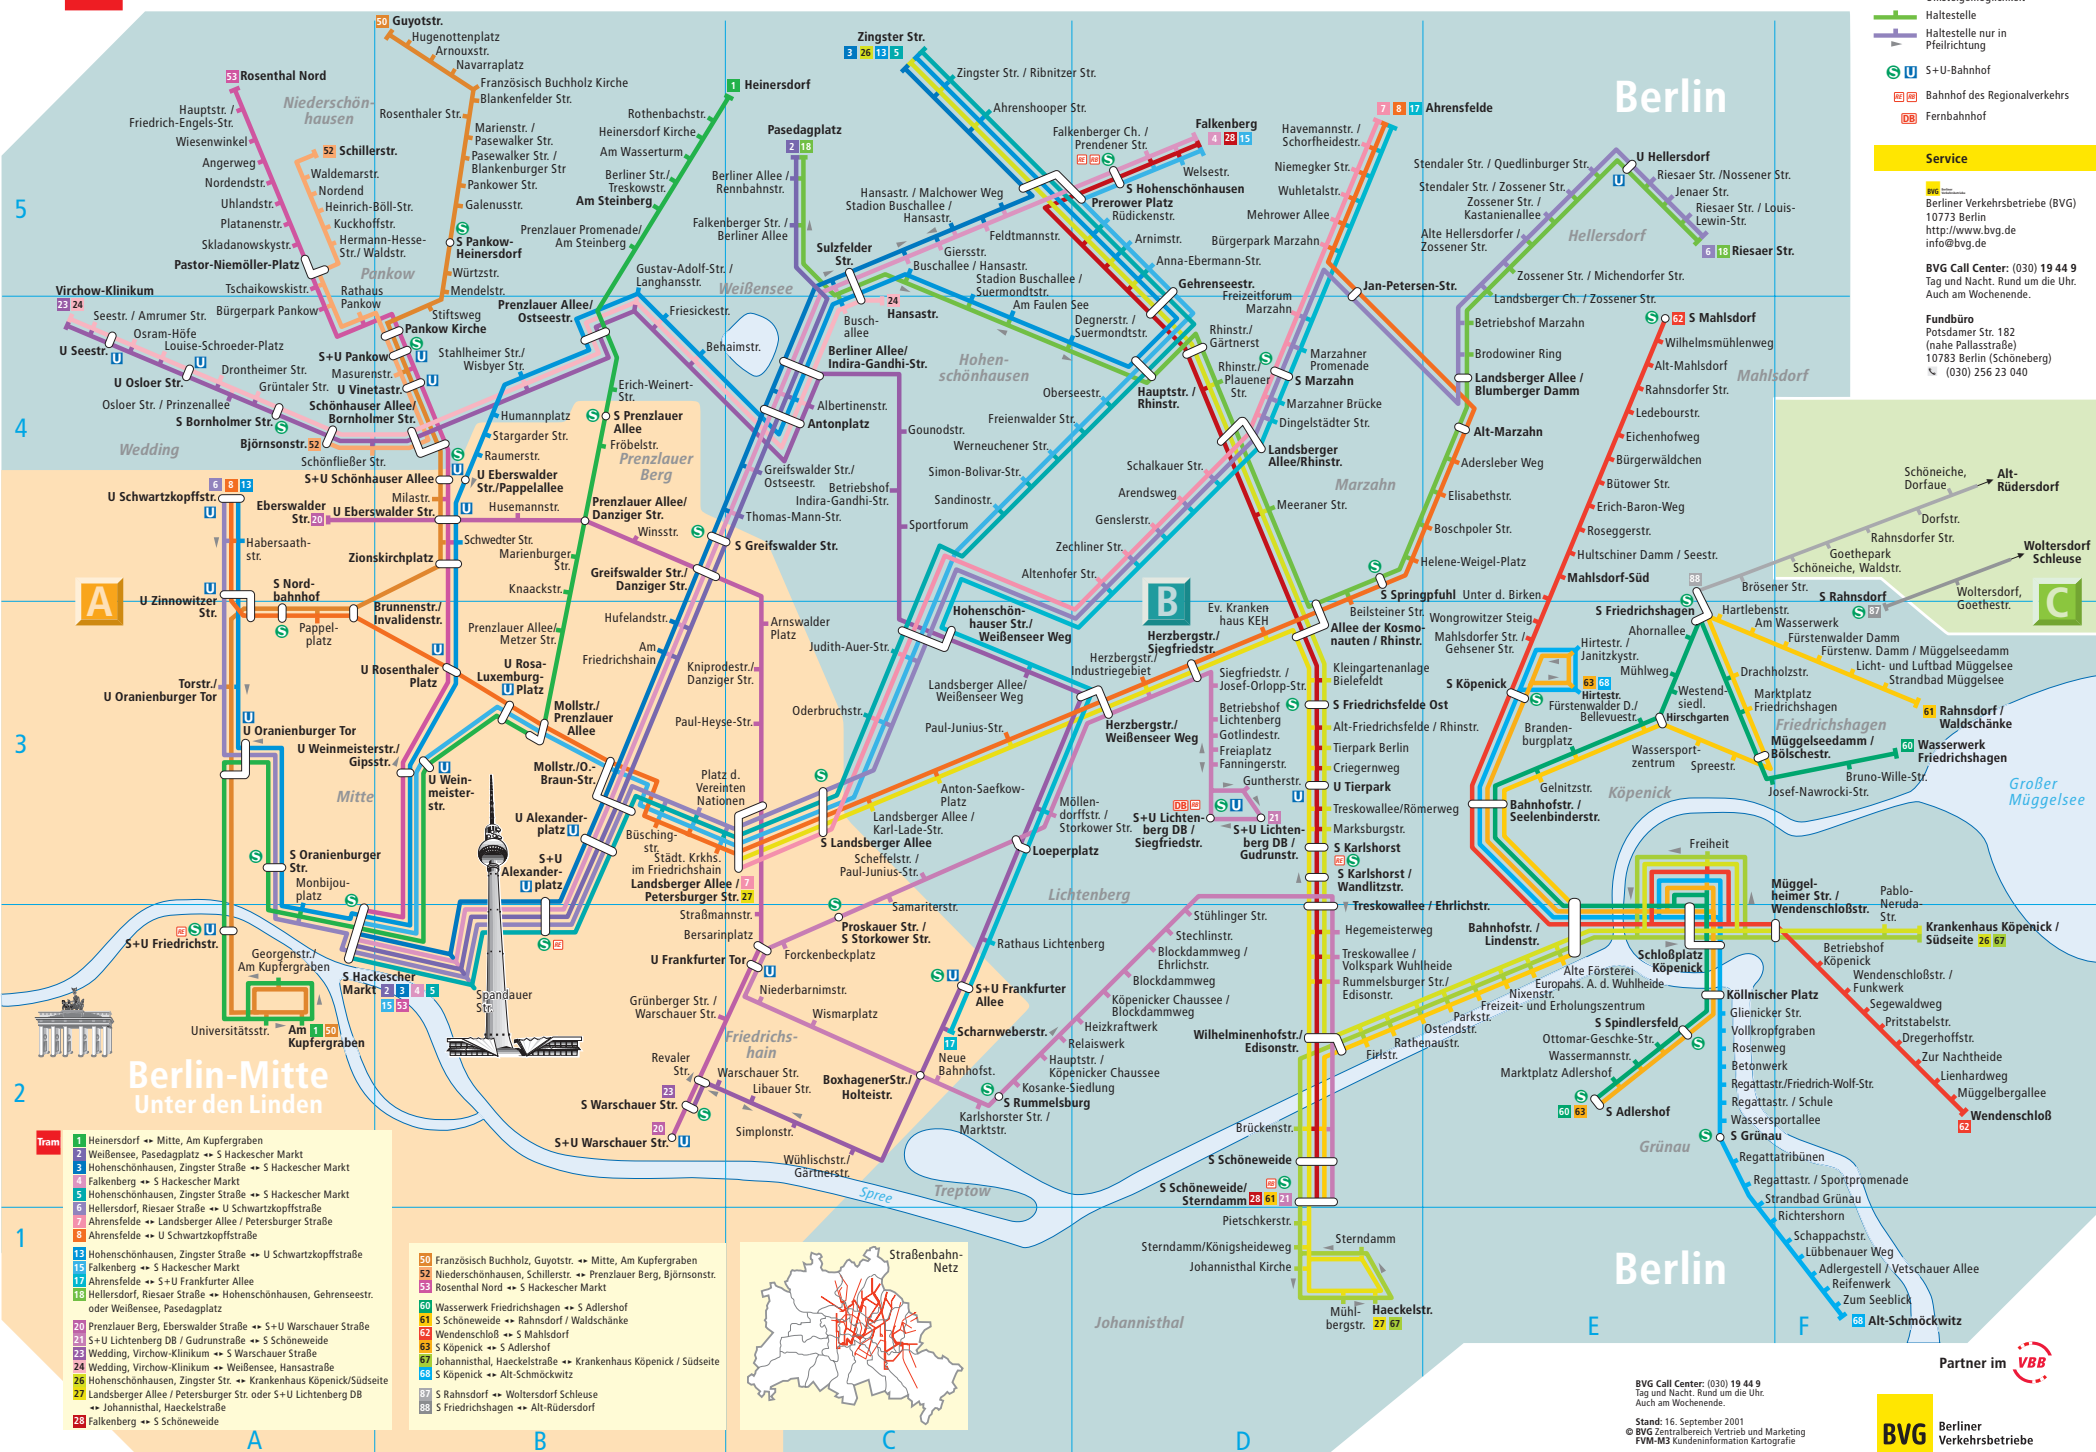

Straßenbahn-Netz

Tarifbereich Berlin A B C

A B Haltestellen in Berlin

C Haltestellen in Brandenburg

- Straßenbahn-Linie mit Umsteigemöglichkeit
- Haltestelle
- Haltestelle nur in Pfeilrichtung
- S+U-Bahnhof
- Bahnhof des Regionalverkehrs
- Fernbahnhof

Service

Berliner Verkehrsbetriebe (BVG)
10773 Berlin
<http://www.bvg.de>
info@bvg.de

BVG Call Center: (030) 19 44 9
Tag und Nacht. Rund um die Uhr.
Auch am Wochenende.

Fundbüro
Potsdamer Str. 182
(nahe Pallasstraße)
10783 Berlin (Schöneberg)
☎ (030) 256 23 040